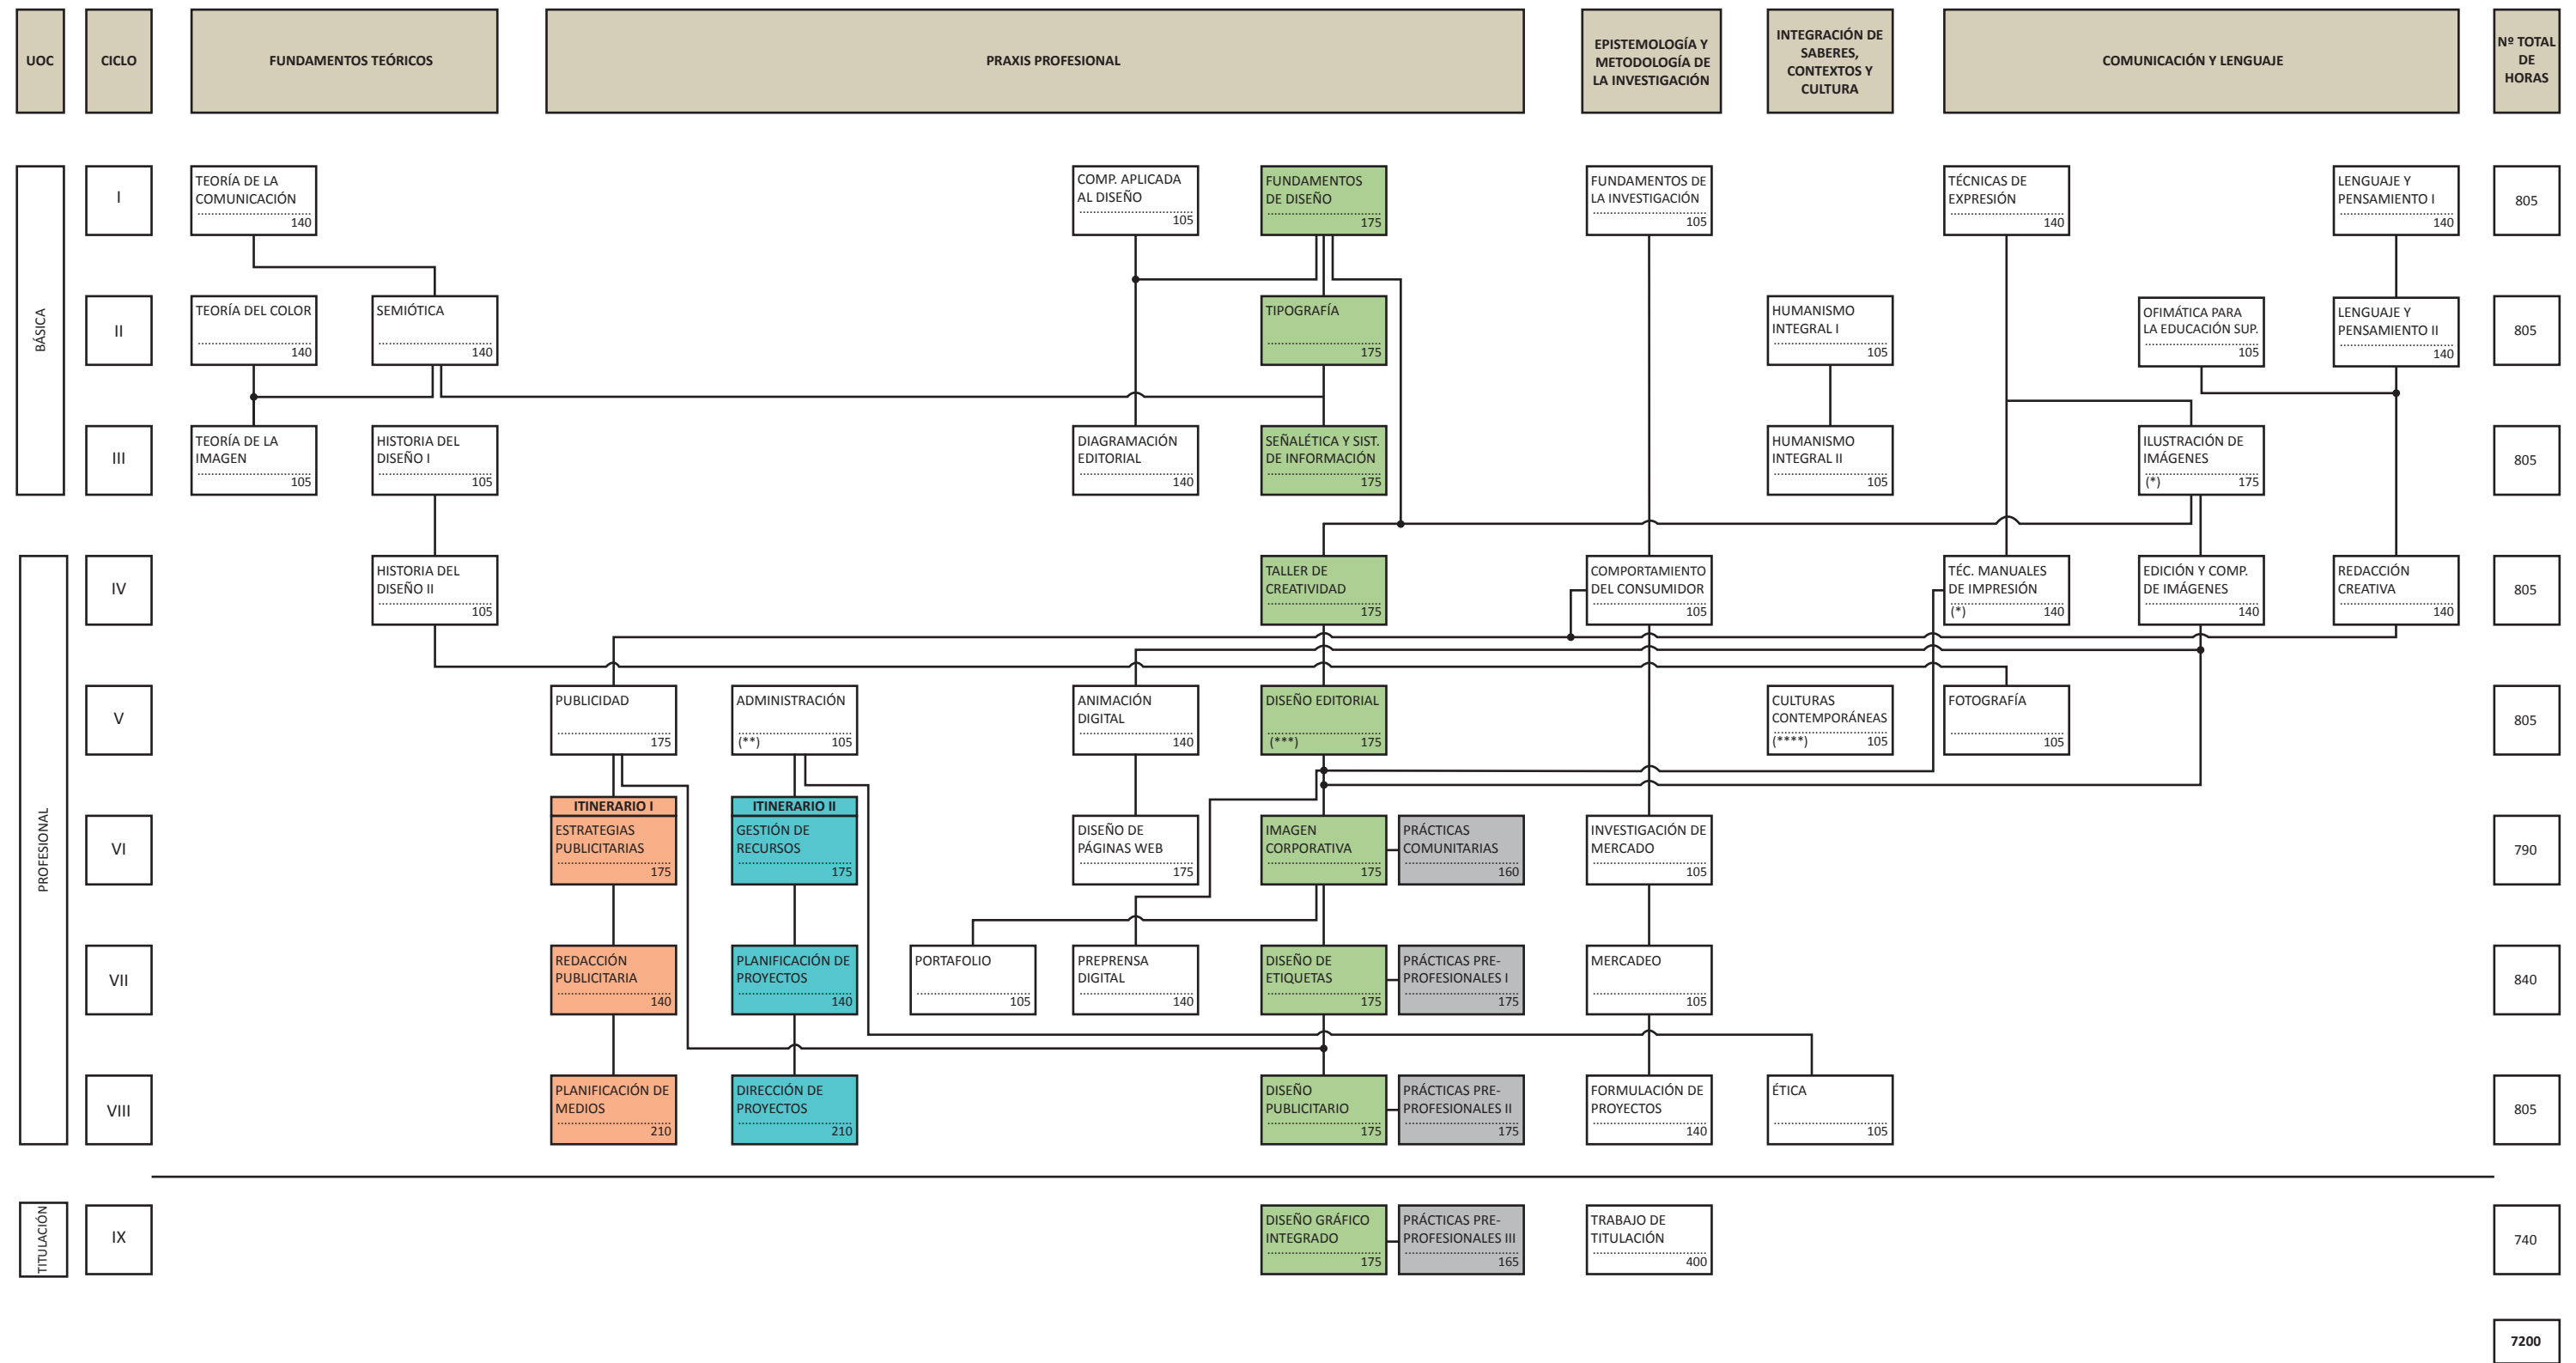

RELACIONES CURRICULARES (FLUJOS)

TITULACIÓN: LICENCIATURA EN DISEÑO GRÁFICO

CARRERA: DISEÑO GRÁFICO

- CÁTEDRA INTEGRADORA
- PRÁCTICA PRE PROFESIONAL ASOCIADA A CÁTEDRA INTEGRADORA
- ITINERARIO ACADÉMICO EN PUBLICIDAD
- ITINERARIO ACADÉMICO EN GESTIÓN DEL DISEÑO

(*) REQUISITO APROBAR COMPUTACIÓN APLICADA AL DISEÑO
 (**) REQUISITO APROBAR OFIMÁTICA PARA LA EDUCACIÓN SUPERIOR
 (***) REQUISITO APROBAR DIAGRAMACIÓN EDITORIAL
 (****) REQUISITO APROBAR LENGUAJE Y PENSAMIENTO II
 PARA INGRESAR AL PROCESO DE TITULACIÓN DEBE TENER APROBADAS TODAS LAS ASIGNATURAS DE LA MALLA CURRICULAR HASTA EL VIII CICLO